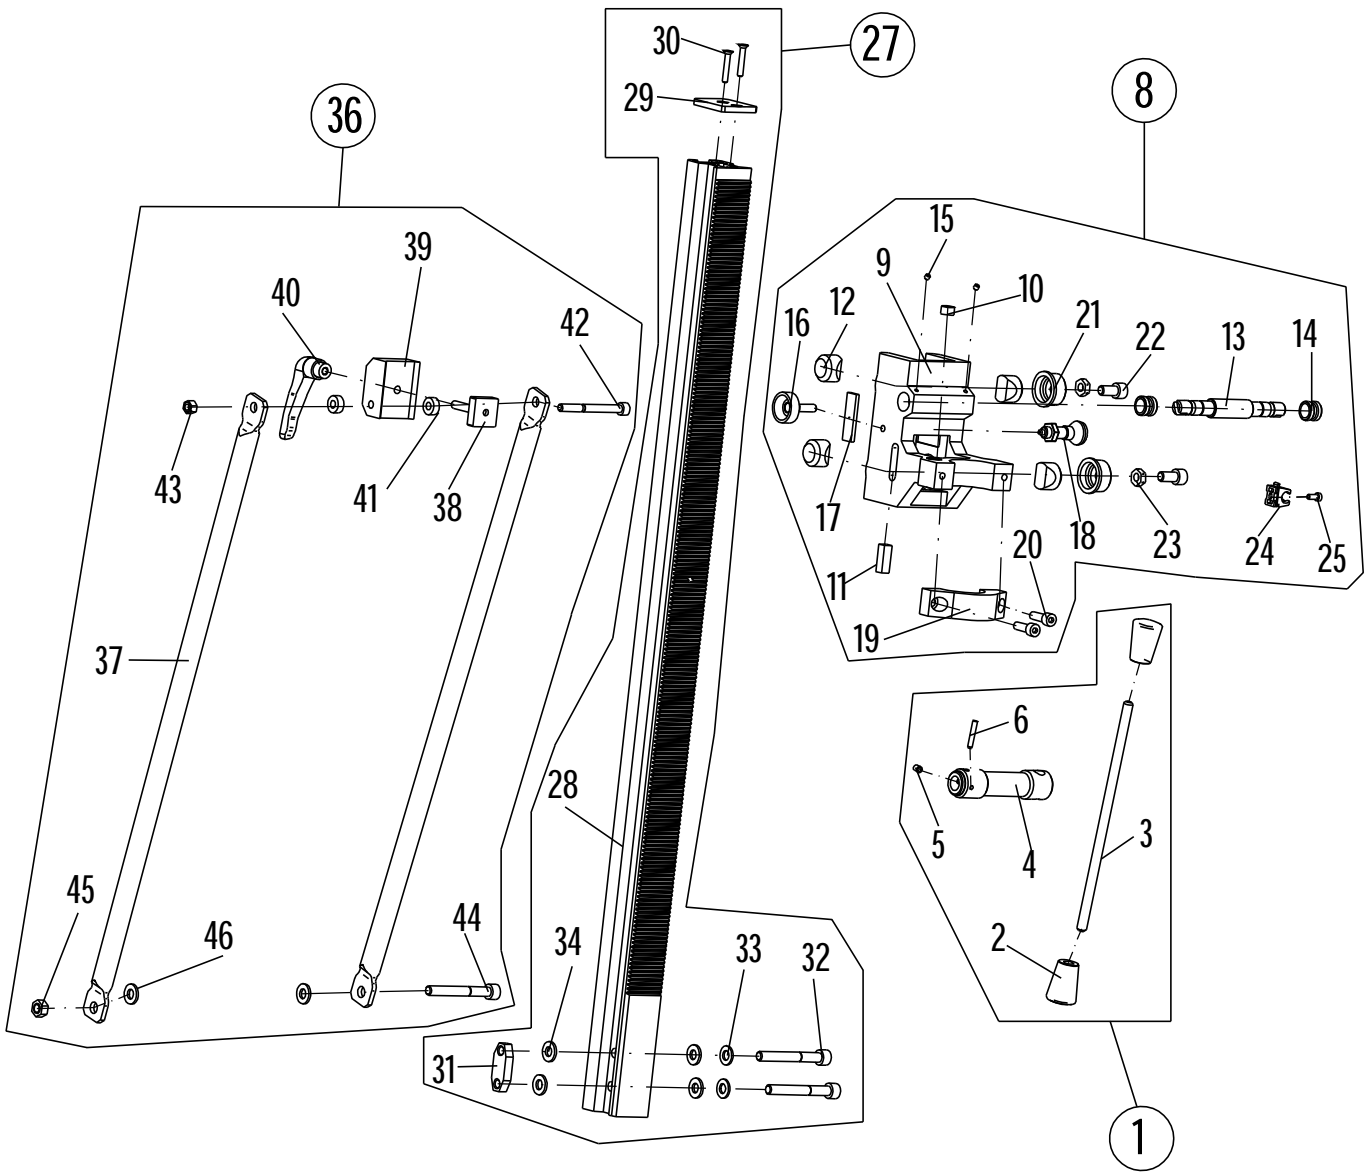

Bohrständer BST 152/53

Bohrständer BST 152/53

09621000

| Nr. | Bezeichnung | Bestellnr. | Stk | | Nr. | Bezeichnung | Bestellnr. | Stk |
|-----|------------------------------------|------------|-----|--|-----|------------------------------------|------------|-----|
| 1 | Drehkreuz, kpl. (incl. 2 - 6) | 15200100 | 1 | | 31 | Sicherungsplatte | 796UN907 | 1 |
| 2 | Kegelknopf | 85000193 | 2 | | 32 | Zylinderschraube M10x80 | 80201171 | 2 |
| 3 | Hebel | 796UN746 | 1 | | 33 | U-Scheibe 10 | 80201380 | 2 |
| 4 | Drehkreuz | 796UN740 | 1 | | 34 | U-Scheibe 10,5 | 80201384 | 4 |
| 5 | Federndes Druckstück | 85000157 | 1 | | 35 | | | |
| 6 | Zylinderstift Ø 5x30 | 80200627 | 1 | | 36 | Abstützungsset, kpl. (incl. 37-46) | 79600850 | 1 |
| 7 | | | | | 37 | Abstützungsrohr | 79623850 | 2 |
| 8 | Maschinenhalter, kpl. (incl. 9-25) | 79600784 | 1 | | 38 | Vierkant mit Gewindestift M8 | 796UN925 | 1 |
| 9 | Maschinenhalter | 796UN784 | 1 | | 39 | Abstützungshalter | 796UN908 | 1 |
| 10 | Dosenlibelle Ø 14 | 85000153 | 1 | | 40 | Klemmhebel M8-1 Innengew. | 85000169 | 1 |
| 11 | Horizontallibelle H29 | 85000152 | 1 | | 41 | Distanzhülse | 80200625 | 2 |
| 12 | Druckstück | 796UN763 | 4 | | 42 | Zylinderschraube M8x80 | 80201222 | 1 |
| 13 | Ritzelwelle | 796UN730 | 1 | | 43 | Sechskantmutter M8 | 80201221 | 1 |
| 14 | Stahlbuchse | 796UN770 | 2 | | 44 | Zylinderschraube M10x80 | 80201171 | 1 |
| 15 | Gewindestift M5x5 | 80200758 | 2 | | 45 | Sechskantmutter M10 | 80201034 | 1 |
| 16 | Rändelschraube M8x25 | 85000158 | 1 | | 46 | U-Scheibe 10,5 | 80201384 | 2 |
| 17 | Flachklemmstück | 796UN779 | 1 | | 47 | | | |
| 18 | Arretierbolzen | 85000156 | 1 | | 48 | Fuß, kpl. (incl. 49- 53) | 79600810 | 1 |
| 19 | Spanner Ø 53 | 796UN818 | 1 | | 49 | Platzsparfuß | 79623810 | 1 |
| 20 | Zylinderschraube M8x25 | 80201145 | 2 | | 50 | Helicoil-Gewindeeins. M12x24 | 85000163 | 4 |
| 21 | Steller | 796DE766 | 2 | | 51 | U-Scheibe Ø 13 | 80201381 | 4 |
| 22 | Zylinderschraube M10x18 | 80201453 | 2 | | 52 | Sechskantmutter M12 | 80201014 | 4 |
| 23 | Sechskantmutter M10 | 80201039 | 2 | | 53 | Ringschraube M12x85 | 80201144 | 4 |
| 24 | Klemmschelle | 80600178 | 1 | | | | | |
| 25 | Zylinderschraube M5x12 | 80201230 | 1 | | | | | |
| 26 | | | | | | Zubehör : | | |
| 27 | Säule, kpl. (incl. 28-34) | 79603750 | 1 | | | Sechskant-Stiftschlüssel SW 6 | 80430043 | 1 |
| 28 | Säule mit Skala | 79623750 | 1 | | | Sechskant-Stiftschlüssel SW 8 | 80430044 | 1 |
| 29 | Säulenkappe | 796UN916 | 1 | | | | | |
| 30 | Gewinde-Schneideschr. M6x30 | 80201148 | 2 | | | | | |