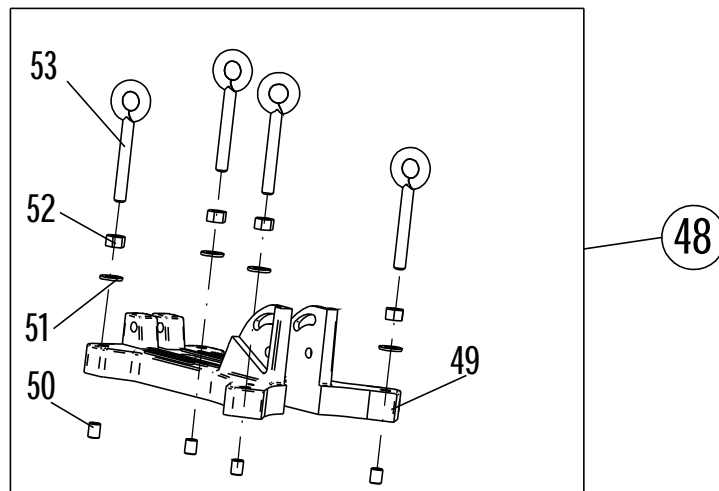

Bohrständer BST 152/53

Bohrständer BST 152/53

09621000

| Nr. | Bezeichnung | Bestellnr. | Stk | | Nr. | Bezeichnung | Bestellnr. | Stk |
|-----|------------------------------------|------------|-----|--|-----|------------------------------------|------------|-----|
| 1 | Drehkreuz, kpl. (incl. 2 - 6) | 15200100 | 1 | | 31 | Sicherungsplatte | 796UN907 | 1 |
| 2 | Kegelknopf | 85000193 | 2 | | 32 | Zylinderschraube M10x80 | 80201171 | 2 |
| 3 | Hebel | 796UN746 | 1 | | 33 | U-Scheibe 10 | 80201380 | 2 |
| 4 | Drehkreuz | 796UN740 | 1 | | 34 | U-Scheibe 10,5 | 80201384 | 4 |
| 5 | Federndes Druckstück | 85000157 | 1 | | 35 | | | |
| 6 | Zylinderstift Ø 5x30 | 80200627 | 1 | | 36 | Abstützungsset, kpl. (incl. 37-46) | 79600850 | 1 |
| 7 | | | | | 37 | Abstützungsrohr | 79623850 | 2 |
| 8 | Maschinenhalter, kpl. (incl. 9-25) | 79600784 | 1 | | 38 | Vierkant mit Gewindestift M8 | 796UN925 | 1 |
| 9 | Maschinenhalter | 796UN784 | 1 | | 39 | Abstützungshalter | 796UN908 | 1 |
| 10 | Dosenlibelle Ø 14 | 85000153 | 1 | | 40 | Klemmhebel M8-1 Innengew. | 85000169 | 1 |
| 11 | Horizontallibelle H29 | 85000152 | 1 | | 41 | Distanzhülse | 80200625 | 2 |
| 12 | Druckstück | 796UN763 | 4 | | 42 | Zylinderschraube M8x80 | 80201222 | 1 |
| 13 | Ritzelwelle | 796UN730 | 1 | | 43 | Sechskantmutter M8 | 80201221 | 1 |
| 14 | Stahlbuchse | 796UN770 | 2 | | 44 | Zylinderschraube M10x80 | 80201171 | 1 |
| 15 | Gewindestift M5x5 | 80200758 | 2 | | 45 | Sechskantmutter M10 | 80201034 | 1 |
| 16 | Rändelschraube M8x25 | 85000158 | 1 | | 46 | U-Scheibe 10,5 | 80201384 | 2 |
| 17 | Flachklemmstück | 796UN779 | 1 | | 47 | | | |
| 18 | Arretierbolzen | 85000156 | 1 | | 48 | Fuß, kpl. (incl. 49- 53) | 79600810 | 1 |
| 19 | Spanner Ø 53 | 796UN818 | 1 | | 49 | Platzsparfuß | 79623810 | 1 |
| 20 | Zylinderschraube M8x25 | 80201145 | 2 | | 50 | Helicoil-Gewindeeins. M12x24 | 85000163 | 4 |
| 21 | Steller | 796DE766 | 2 | | 51 | U-Scheibe Ø 13 | 80201381 | 4 |
| 22 | Zylinderschraube M10x18 | 80201453 | 2 | | 52 | Sechskantmutter M12 | 80201014 | 4 |
| 23 | Sechskantmutter M10 | 80201039 | 2 | | 53 | Ringschraube M12x85 | 80201144 | 4 |
| 24 | Klemmschelle | 80600178 | 1 | | | | | |
| 25 | Zylinderschraube M5x12 | 80201230 | 1 | | | | | |
| 26 | | | | | | Zubehör : | | |
| 27 | Säule, kpl. (incl. 28-34) | 79603750 | 1 | | | Sechskant-Stiftschlüssel SW 6 | 80430043 | 1 |
| 28 | Säule mit Skala | 79623750 | 1 | | | Sechskant-Stiftschlüssel SW 8 | 80430044 | 1 |
| 29 | Säulenkappe | 796UN916 | 1 | | | | | |
| 30 | Gewinde-Schneideschr. M6x30 | 80201148 | 2 | | | | | |